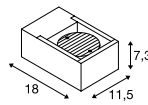

1004747 663

ESKINA FRAME  
WL

- De lichtkleur is bij de installatie in te stellen door middel van een schakelaar

Productspecificaties

220-240 V ~ 50/60 Hz | 350 mA  
Systeemvermogen: 15 W  
Materiaal: aluminium  
Dimbaar: C

Maattekening

ESKINA FRAME  
WL, double

- De lichtkleur is bij de installatie in te stellen door middel van een schakelaar

Productspecificaties

220-240 V ~ 50/60 Hz | 700 mA  
Systeemvermogen: 27 W  
Materiaal: aluminium