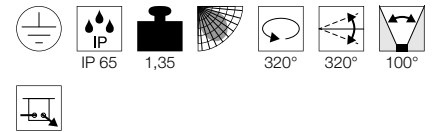

1004747 663

ESKINA FRAME  
WL

- De lichtkleur is bij de installatie in te stellen door middel van een schakelaar

Productspecificaties

220-240 V ~ 50/60 Hz | 350 mA  
Systeemvermogen: 15 W  
Materiaal: aluminium  
Dimbaar: C

Maattekening

ESKINA FRAME  
WL, double

- De lichtkleur is bij de installatie in te stellen door middel van een schakelaar

Productspecificaties

220-240 V ~ 50/60 Hz | 700 mA  
Systeemvermogen: 27 W  
Materiaal: aluminium