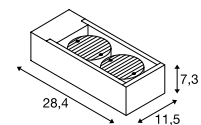

Maattekening

Variant	Art. nr.	EUR
1100/1200 lm | 3000/4000 K | CRI > 80 ■ antraciet	1004747	185,00

Variant	Art. nr.	EUR
Spot 1: 1100/1200 lm | 3000/4000 K | CRI > 80 Spot 2: 1100/1200 lm | 3000/4000 K | CRI > 80 ■ antraciet	1004748	230,00