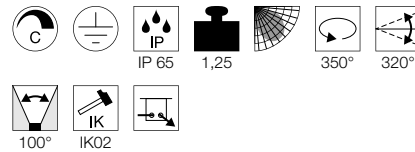

1004747 663

ESKINA FRAME  
WL

- De lichtkleur is bij de installatie in te stellen door middel van een schakelaar

Productspecificaties

220-240 V ~ 50/60 Hz | 350 mA  
Systeemvermogen: 15 W  
Materiaal: aluminium  
Dimbaar: C

Maattekening

ESKINA FRAME  
WL, double

- De lichtkleur is bij de installatie in te stellen door middel van een schakelaar

Productspecificaties

220-240 V ~ 50/60 Hz | 700 mA  
Systeemvermogen: 27 W  
Materiaal: aluminium